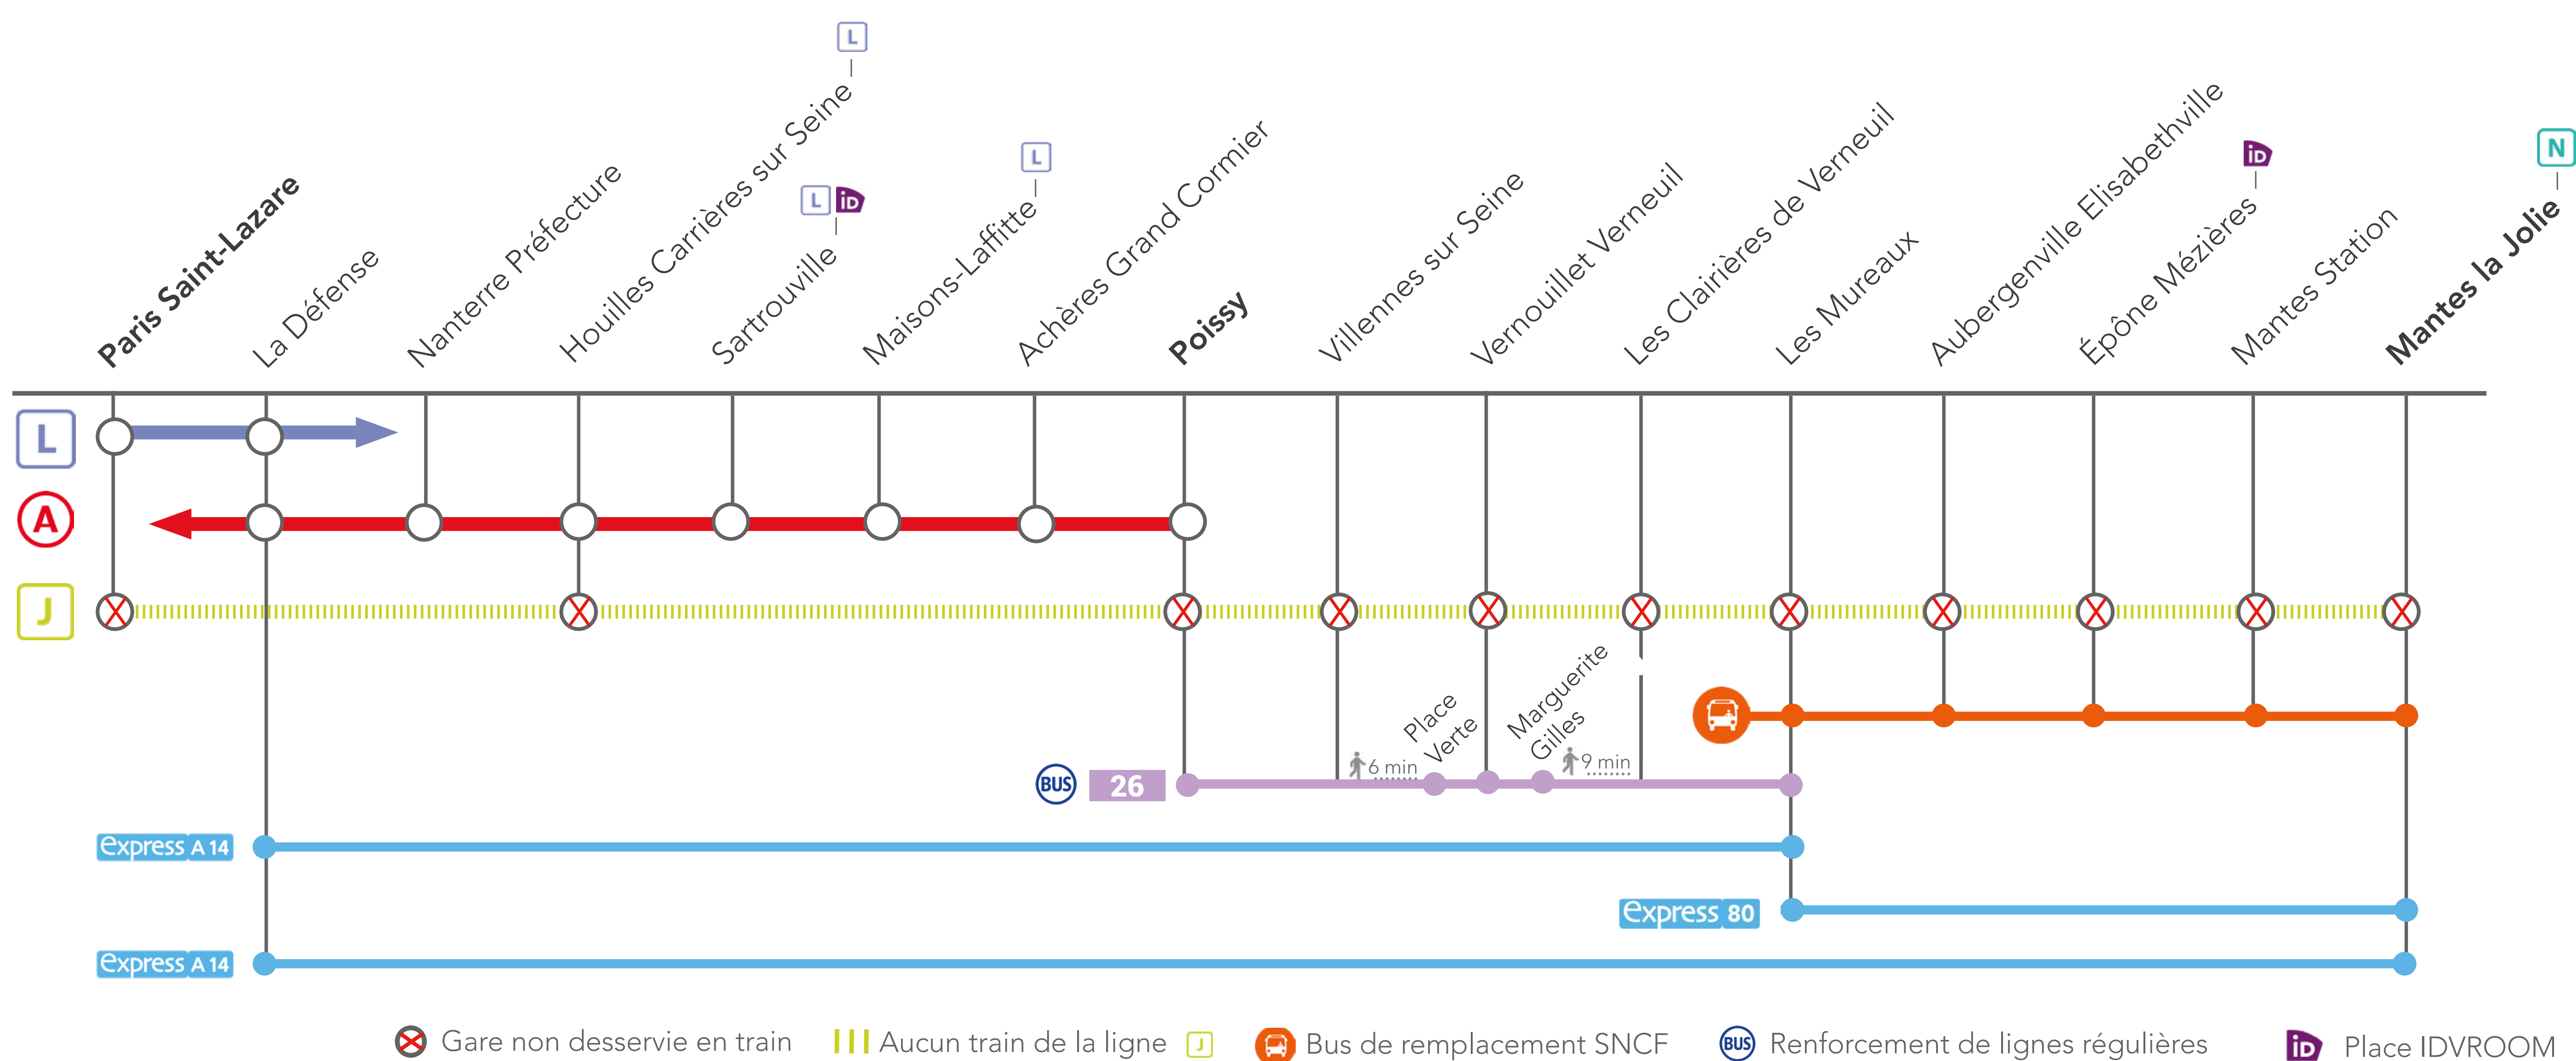

INFO TRAVAUX

LIGNE J FERMÉE

ENTRE PARIS SAINT-LAZARE & MANTES LA JOLIE VIA POISSY

FEV.

09
et 10

+ D'INFOS

- sur le blog de la ligne
- en gare
- sur Transilien.com

BUS DE REMPLACEMENT SNCF / ALLONGEMENT DU TEMPS DE TRAJET

Les Mureaux ← → Mantes la Jolie

+50 MIN

RENFORCEMENT DE LIGNES RÉGULIÈRES

Poissy ← 26 → Les Mureaux
 La Défense ← → Les Mureaux/Mantes la Jolie
 Les Mureaux ← → Mantes la Jolie*
 *Uniquement le samedi

COVOITURAGE / IDVROOM

Pendant les travaux covoiturez avec idvroom.com. Transilien vous offre* le trajet.
*offre soumise à conditions.