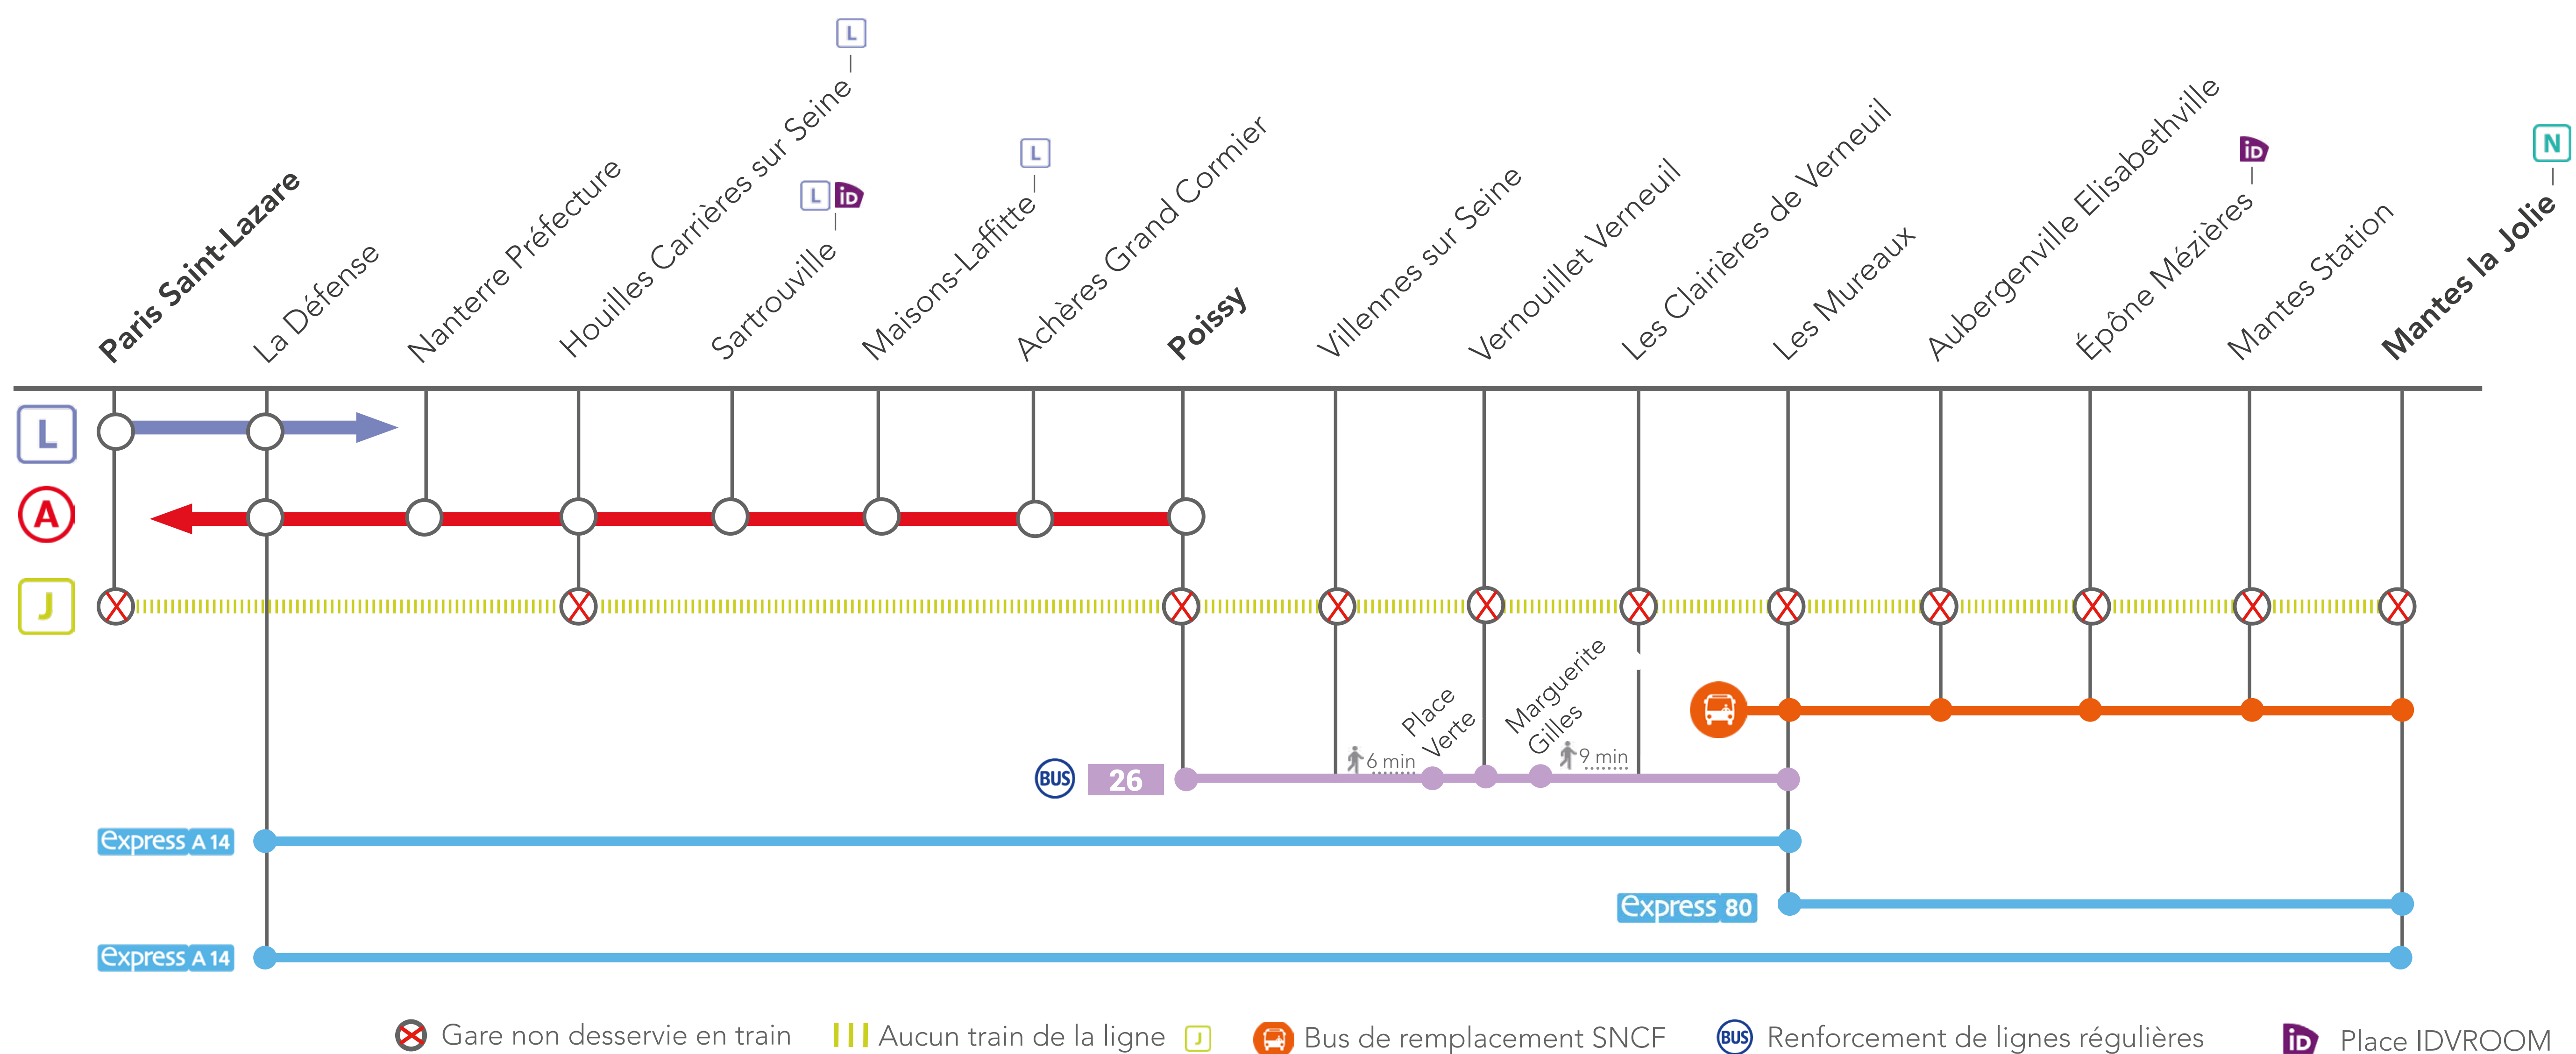

## LIGNE **J** FERMÉE

### LE SAMEDI TOUTE LA JOURNÉE ET LE DIMANCHE JUSQU'À 15H

### ENTRE PARIS SAINT-LAZARE & MANTES LA JOLIE VIA POISSY

FEV.

16  
et 17

FEV.

23  
et 24

+ D'INFOS

- sur le blog de la ligne
- en gare
- sur Transilien.com

**BUS DE REMPLACEMENT SNCF / ALLONGEMENT DU TEMPS DE TRAJET**

Les Mureaux ← → Mantes la Jolie

**+50 MIN**

**RENFORCEMENT DE LIGNES RÉGULIÈRES**

Poissy ← → Les Mureaux  
 La Défense ← → Les Mureaux/Mantes la Jolie  
 Les Mureaux ← → Mantes la Jolie\*  
 \*Uniquement le samedi