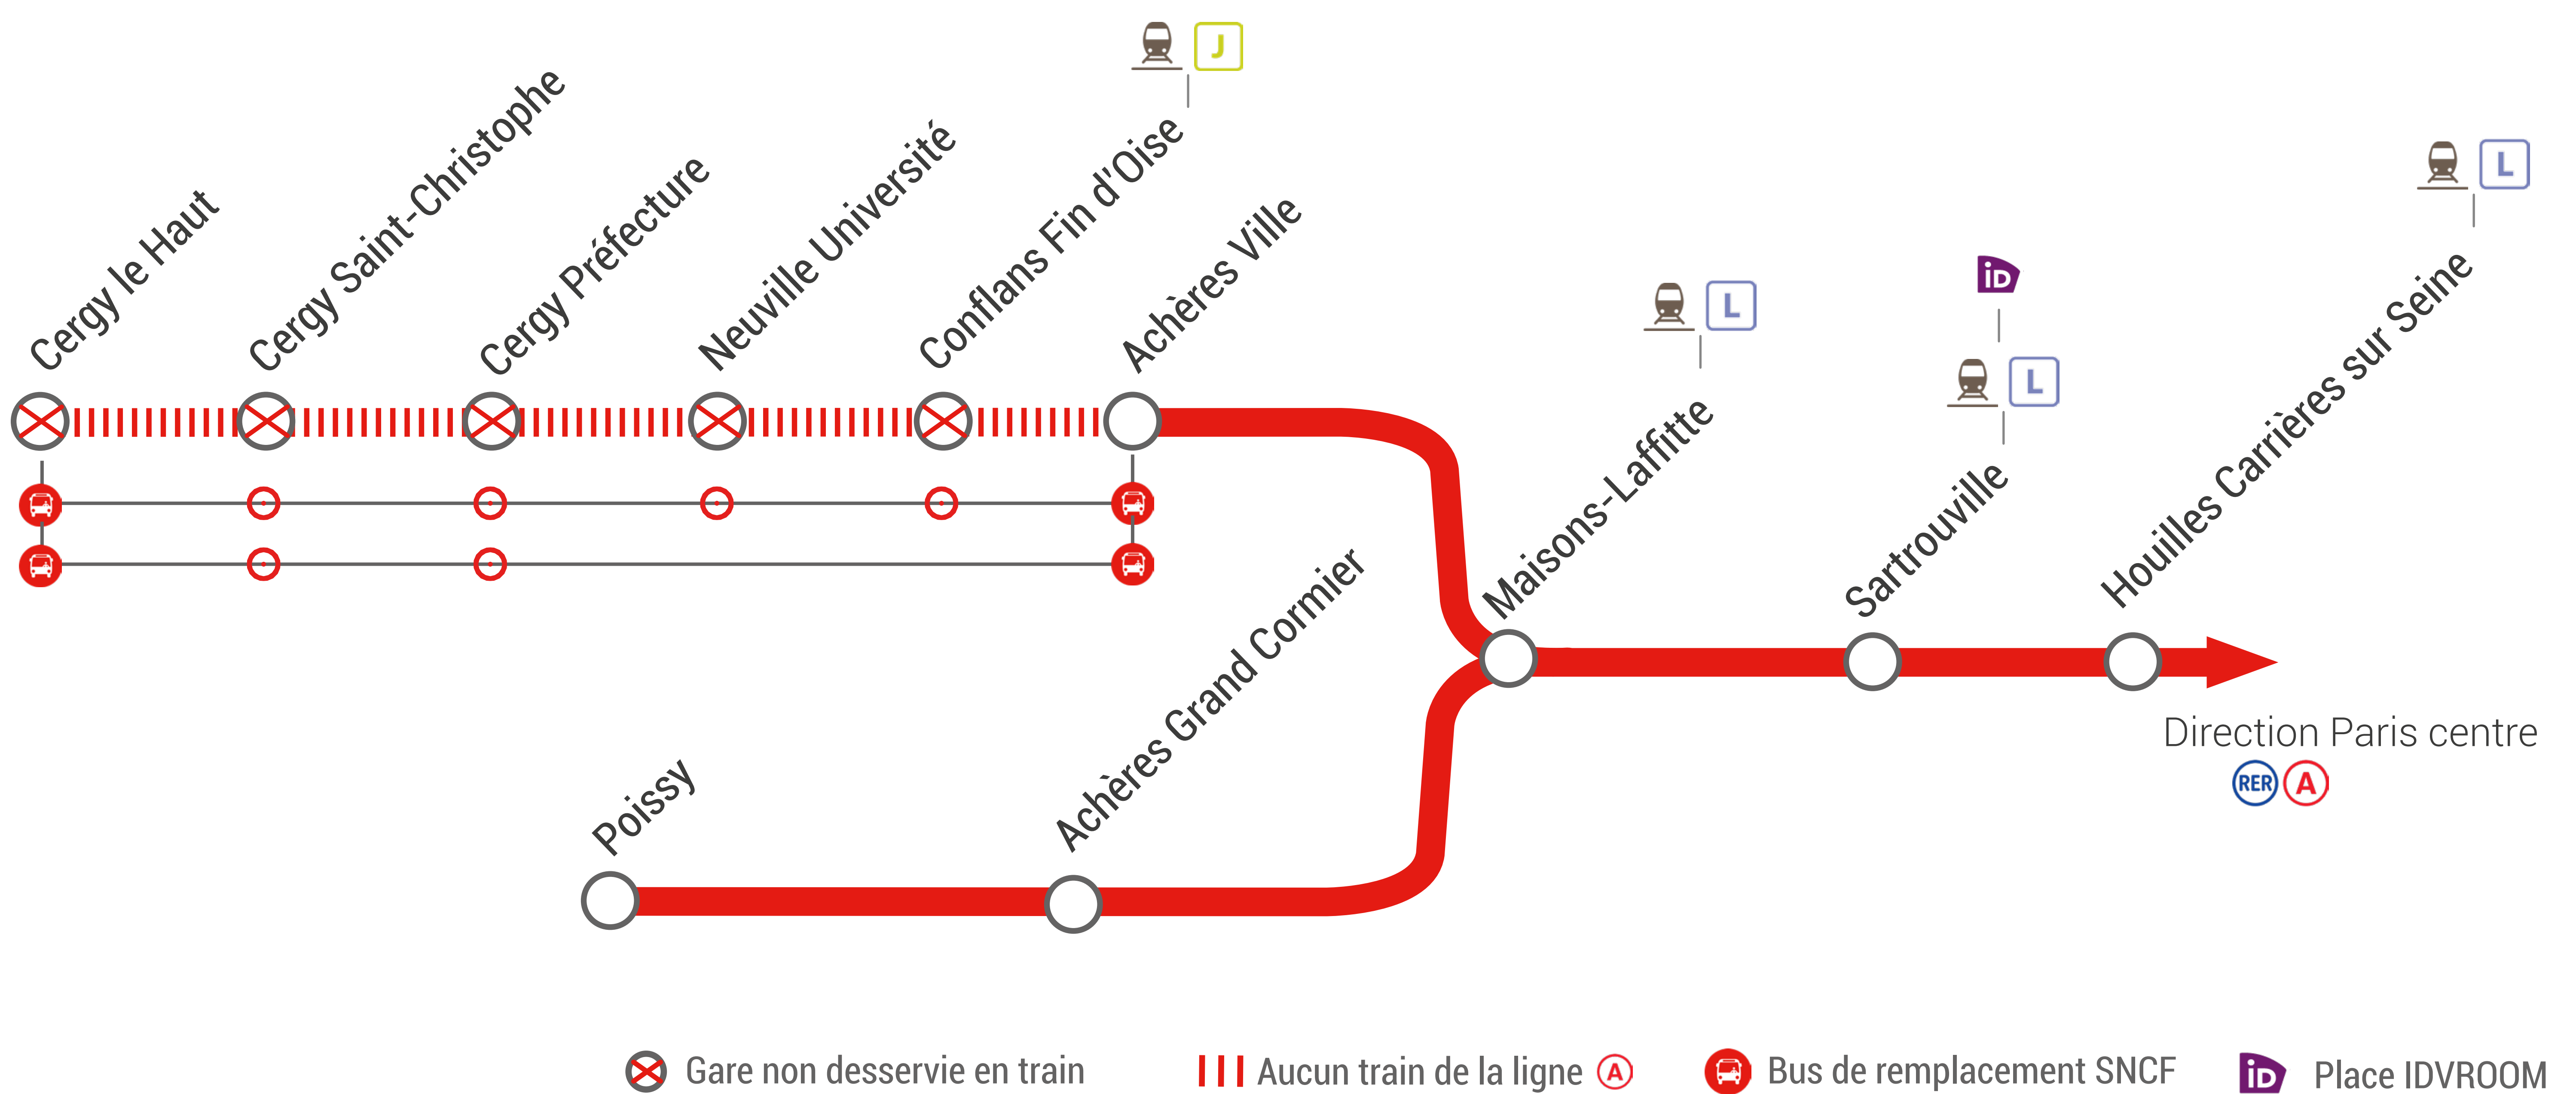

INFO TRAVAUX

LIGNE A FERMÉE

ENTRE ACHÈRES VILLE & CERGY LE HAUT

FÉV.

23

et 24

+ D'INFOS

- sur l'appli SNCF / RATP
- sur le blog de la ligne
- en gare
- sur Transilien.com / RATP.fr

BUS DE REMPLACEMENT SNCF / ALLONGEMENT DU TEMPS DE TRAJET

Achères Ville	← Bus →	Cergy le Haut	(omnibus)	+ 50 MIN
Achères Ville	← Bus →	Cergy le Haut	(semidirect)	+ 30 MIN

COVOITURAGE / IDVROOM

Pendant les travaux
covoiturez avec idvroom.com
Transilien vous offre* le trajet
*offre soumise à conditions.

DERNIERS TRAINS LE VENDREDI*

GARES de départ	DIRECTION	DERNIERS TRAINS
Nanterre Préfecture	→ Cergy le Haut	21:44
Cergy le Haut	→ Nanterre Préfecture	21:32

*Horaires donnés à titre indicatif

Retrouvez toute l'information, les horaires, les tarifs et/ou l'info trafic :