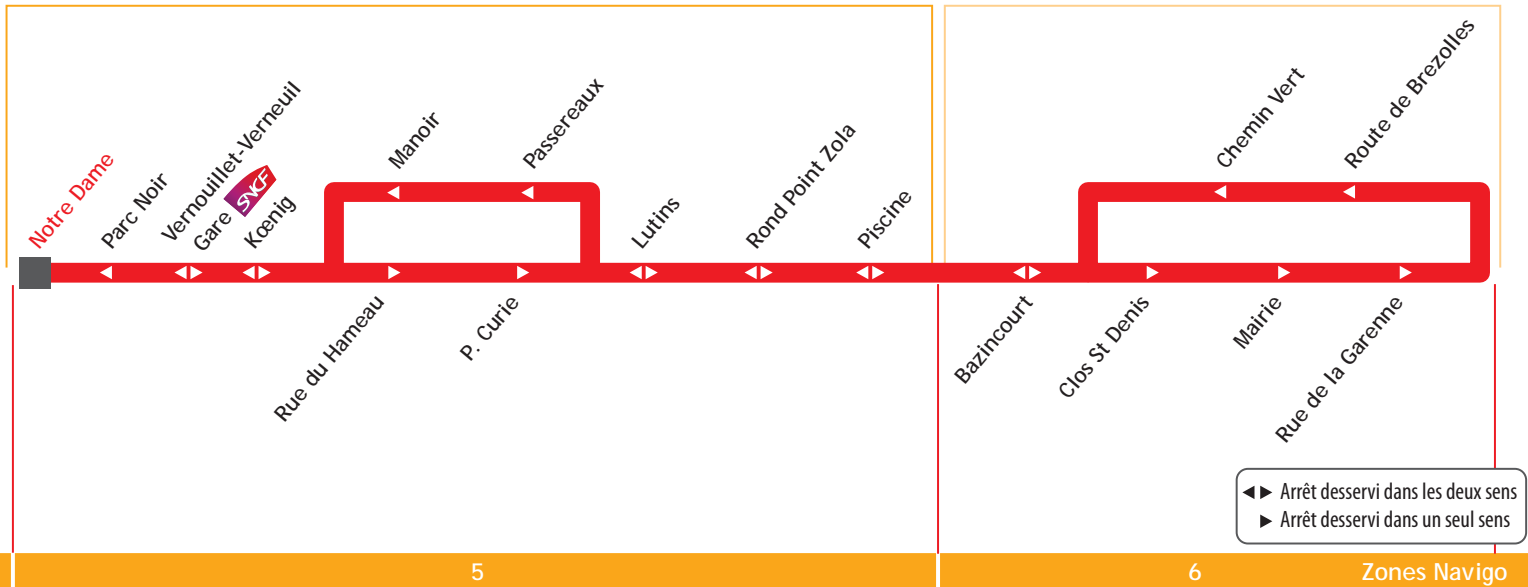

VERNEUIL-SUR-SEINE

CHAPET

► du LUNDI au VENDREDI

Jours de fonctionnement	LàV					
VERNEUIL Parc Noir						08:24
VERNOUILLET-VERNEUIL Gare 	06:40	07:11	07:40	08:27	09:00	
VERNEUIL Koëinig	06:41	07:12	07:41			09:01
VERNEUIL Rue du Hameau	06:42	07:13	07:42	08:29	09:02	
VERNEUIL P. Curie	06:43	07:14	07:44	08:30	09:03	
VERNEUIL Lutins	06:44	07:15	07:45	08:31	09:04	
VERNEUIL Rd Pt Zola	06:45	07:16	07:47	08:32	09:05	
VERNEUIL Piscine	06:46	07:17	07:48	08:33	09:06	
CHAPET Bazincourt	06:49	07:20	07:50	08:37	09:09	
CHAPET Clos St Denis	06:20	06:50	07:21	07:52	08:38	09:10
CHAPET Mairie	06:21	06:51	07:22	07:53	08:39	09:11
CHAPET Rue de la garenne	06:24	06:54	07:25	07:56	08:42	09:14
CHAPET Route de Brezollès	06:25	06:55	07:26	07:58	08:43	09:15
CHAPET Chemin Vert	06:26	06:56	07:27	07:59	08:44	09:16
CHAPET Bazincourt	06:27	06:57	07:28	08:02	08:46	09:17
VERNEUIL Piscine	06:29	06:59	07:30	08:04	08:48	09:19
VERNEUIL Rd Pt Zola	06:30	07:01	07:32	08:05	08:50	09:20
VERNEUIL Lutins	06:31	07:02	07:33	08:06	08:51	09:21
VERNEUIL Passereaux	06:32	07:03	07:34	08:07	08:52	09:22
VERNEUIL Manoir	06:33	07:04	07:35	08:08	08:53	09:23
VERNEUIL Koëinig	06:35	07:06	07:37	08:11	08:56	09:25
VERNOUILLET-VERNEUIL Gare 	06:37	07:08	07:39	08:13	08:58	09:27
VERNEUIL Parc Noir						08:23
Départ express A 14	06:43	07:13	07:44	08:20	09:00	
Départ des trains vers Paris	06:48	07:17	07:48	08:17	09:08	09:37