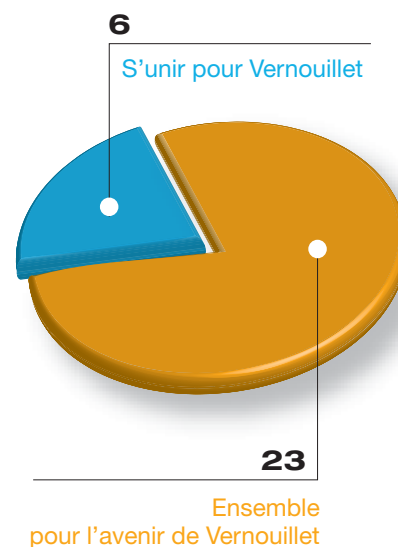

Résultats des élections municipales du 9 mars 2008

	BUREAU 1 Mairie	BUREAU 2 Le Parc	BUREAU 3 Maison de l'enfance	BUREAU 4 Marsinval	BUREAU 4 Clos-des-Vignes	TOTAL
Inscrits	1 291	1 291	1 018	931	1 155	5 686
Votants	842	694	623	545	712	3 416
Taux de participation	65,22 %	53,76 %	61,20 %	58,54 %	61,65 %	60,08 %
Blancs et nuls	44	24	22	16	16	122
Exprimés	798	670	601	529	696	3 294
ENSEMBLE POUR L'AVENIR DE VERNOUILLET						
Exprimés	489	329	349	209	388	1 764
% des exprimés	61,28 %	49,10 %	58,07 %	39,51 %	55,75 %	53,55 %
S'UNIR POUR VERNOUILLET						
Exprimés	309	341	252	320	308	1 530
% des exprimés	38,72 %	50,90 %	41,93 %	60,49 %	44,25 %	46,45 %

Résultats des élections cantonales du 16 mars 2008

	Triel-sur-Seine	Verneuil-sur-Seine	Vernouillet	TOTAL
Inscrits	7 958	10 500	5 592	24 052
Votants	4 568	5 772	2 791	13 131
Tx de participation	57,40 %	54,97 %	49,91 %	54,60 %
Blancs et nuls	125	145	37	307
Exprimés	4 443	5 627	2 754	12 824
MARIE-HÉLÈNE LOPEZ JOLLIVET				
Exprimés	2 151	2 658	1 489	6 298
% des exprimés	48,41 %	47,24 %	54,07 %	49,11 %
PHILIPPE TAUTOU				
Exprimés	2 292	2 969	1 265	6 526
% des exprimés	51,59 %	52,76 %	45,93 %	50,89 %

Répartition des sièges au Conseil municipal

Résultats sur la commune de Vernouillet

	BUREAU 1 Mairie	BUREAU 2 Le Parc	BUREAU 3 Maison de l'enfance	BUREAU 4 Marsinval	BUREAU 4 Clos-des-Vignes	TOTAL
Inscrits	1 269	1 262	998	916	1 147	5 592
Votants	698	557	514	415	607	2 791
Taux de participation	55,00 %	44,14 %	51,50 %	45,31 %	52,92 %	49,91 %
Blancs et nuls	11	11	10	3	2	37
Exprimés	687	546	504	412	605	2 754
MARIE-HÉLÈNE LOPEZ JOLLIVET						
Exprimés	404	338	287	139	321	1 489
% des exprimés	58,81 %	61,90 %	56,94 %	33,74 %	53,06 %	54,07 %
PHILIPPE TAUTOU						
Exprimés	283	208	217	273	284	1 265
% des exprimés	41,19 %	38,10 %	43,06 %	66,26 %	46,94 %	45,93 %