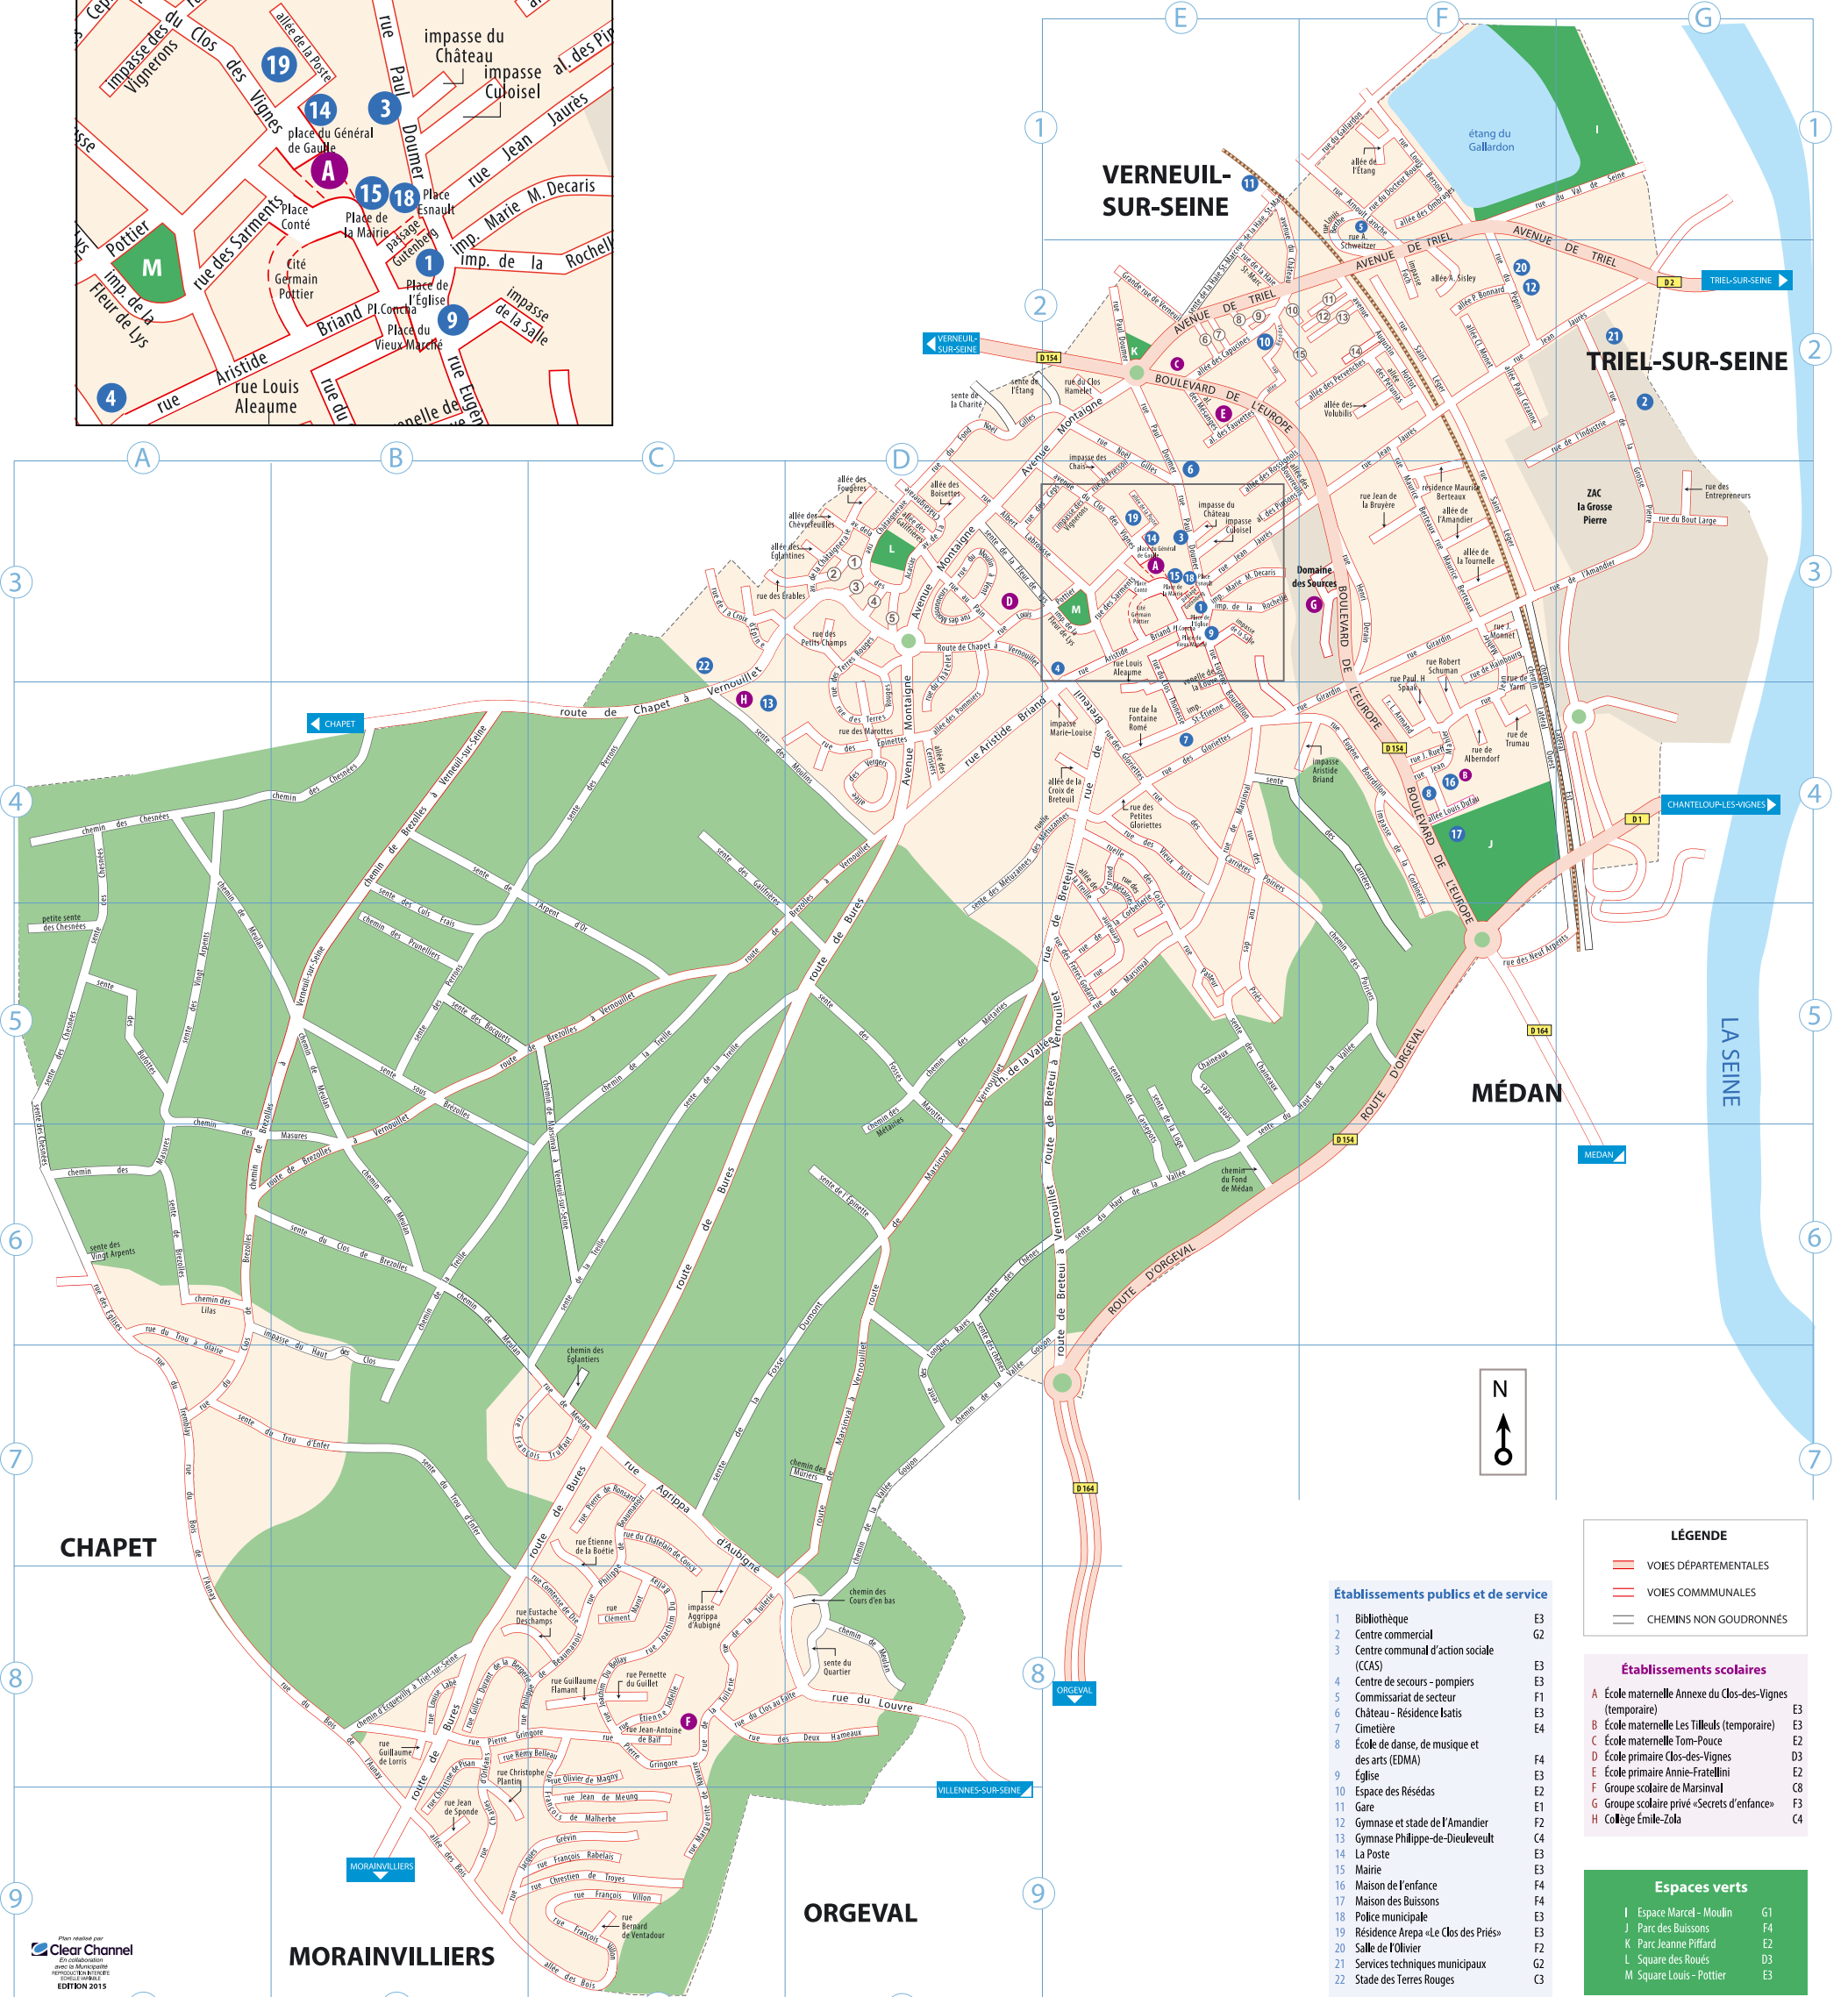

PLAN DE LA VILLE

Index	A	B	C	D	E	F	G	H	I	J	K	L	M	N	O	P	Q	R	S	T	U	V	W	X	Y	Z
A	Acacias (rue des)	Briand (impasse Aristide)	Clos Hamelot (rue du)	Epinette (sente de l')	Marsival (rue de)	Perons (sente des)																				
B	Bail (rue Jean-Antoine de)	Capucines (allée des)	Clos Thonasse (rue du)	Faquettes (allée des)	Marsival à Vernouillet (rue de)	Pervenches (allée des)																				
C	Beaumont (rue Philippe de)	Carières (rue des)	Coins (ruelle des)	Flamant (rue de)	Masures (chemin des)	Petites Clopiettes (rue des)																				
D	Beauvais (rue Remy)	Châteauneuf (rue de)	Conches (rue de)	Fleur de Lys (sente de la)	Mésanges (allée des)	Petits Charniers (rue des)																				
E	Berson (rue Louis)	Châteauneuf (rue de)	Cours d'en bas (chemin des)	Fontaine Romée (rue de la)	Métairies (chemin des)	Pétunias (allée des)																				
F	Bertheau (rue Maurice)	Châteauneuf (rue de)	Croix de Breteuil (allée de la)	Fosses Dumont (sente de la)	Méziennes (sente des)	Pinsons (allée des)																				
G	Bouquet (allée des)	Châteauneuf (rue de)	Croix d'Épine (rue de la)	Fosses Marottes (sente des)	Meulan (chemin de)	Poissons (allée des)																				
H	Bois de l'Aunay (rue du)	Châteauneuf (rue de)	Croix de l'Église (place de l')	Frères Godard (rue des)	Meulan (rue de)	Poissons (allée des)																				
I	Boisettes (allée des)	Châteauneuf (rue de)	Du Bellay (rue Joachim)	Grévin (rue Jacques)	Meunier (rue Jean de)	Poissons (allée des)																				
J	Bourdillon (rue Eugène)	Châteauneuf (rue de)	Durant de la Bergerie (rue Gilles)	Gallières (sente des)	Meunier (rue Jean de)	Poissons (allée des)																				
K	Bout Large (rue du)	Châteauneuf (rue de)	Ecquevilly à Triel-sur-Seine (chemin d')	Gallières (sente des)	Meunier (rue Jean de)	Poissons (allée des)																				
L	Bouvreuil (allée des)	Châteauneuf (rue de)	Eglantiers (chemin des)	Gallières (sente des)	Meunier (rue Jean de)	Poissons (allée des)																				
M	Breteuil (rue de)	Châteauneuf (rue de)	Eglantiers (chemin des)	Gallières (sente des)	Meunier (rue Jean de)	Poissons (allée des)																				
N	Brezoles à Vernouillet (sente de)	Châteauneuf (rue de)	Eglantiers (chemin des)	Gallières (sente des)	Meunier (rue Jean de)	Poissons (allée des)																				
O	Brezoles à Vernouillet (chemin de)	Châteauneuf (rue de)	Eglantiers (chemin des)	Gallières (sente des)	Meunier (rue Jean de)	Poissons (allée des)																				
P	Brezoles à Vernouillet (route de)	Châteauneuf (rue de)	Eglantiers (chemin des)	Gallières (sente des)	Meunier (rue Jean de)	Poissons (allée des)