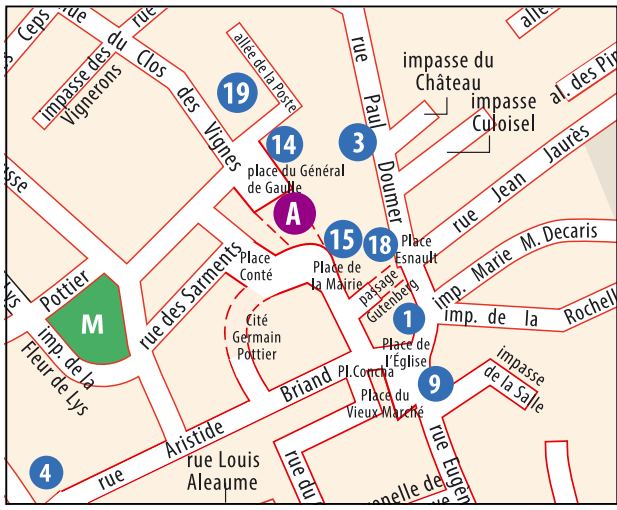

CENTRE-VILLE